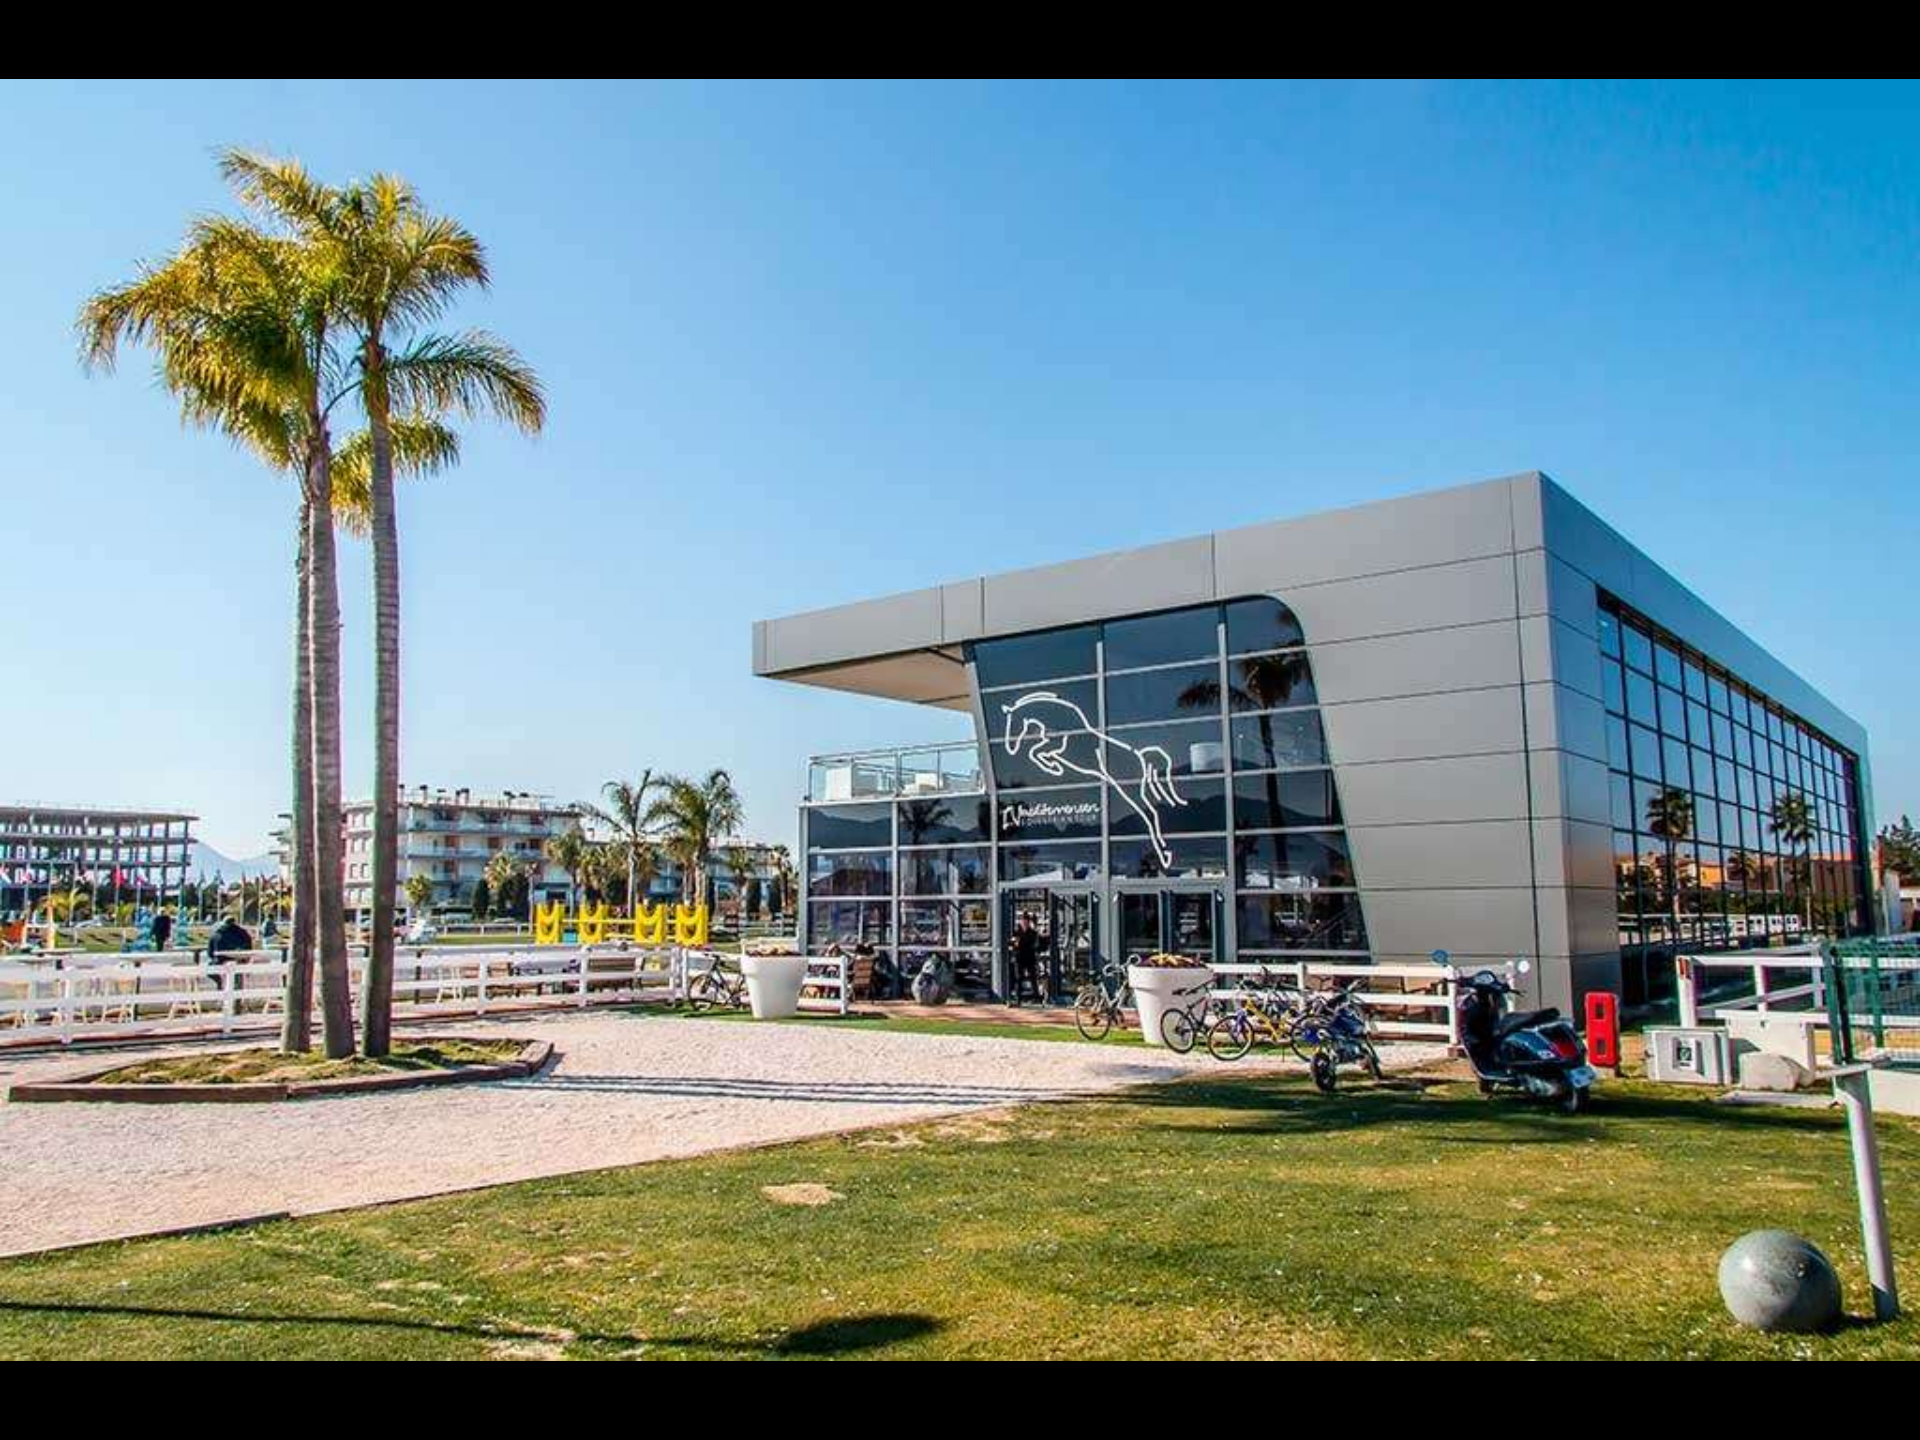

TEK VE İFT KATLI MODÜLER YAPILAR

HER TÜRLÜ EĞİMLİ ARAZİYE KURULABİLİR

TEMEL GEREKTİRMEYEN İMARA KAPALI ARAZİLER ÜZERİNE KURULABİLİR

OLIVANO.COM

VIP RESTAURANT
OLIVANO CLUB
DINING ROOM

OLIVANOVA.COM

MEDITERRANEAN
EQUESTRIAN TOUR
SPRING MEET 2018

PINOL PINOL
www.stallhell.de www.stallhell.de

MEDITERRANEAN EQUESTRIAN TOUR SPRING MEET 2018

M DER STÄRKSTE BUCHSTABE DER WELT